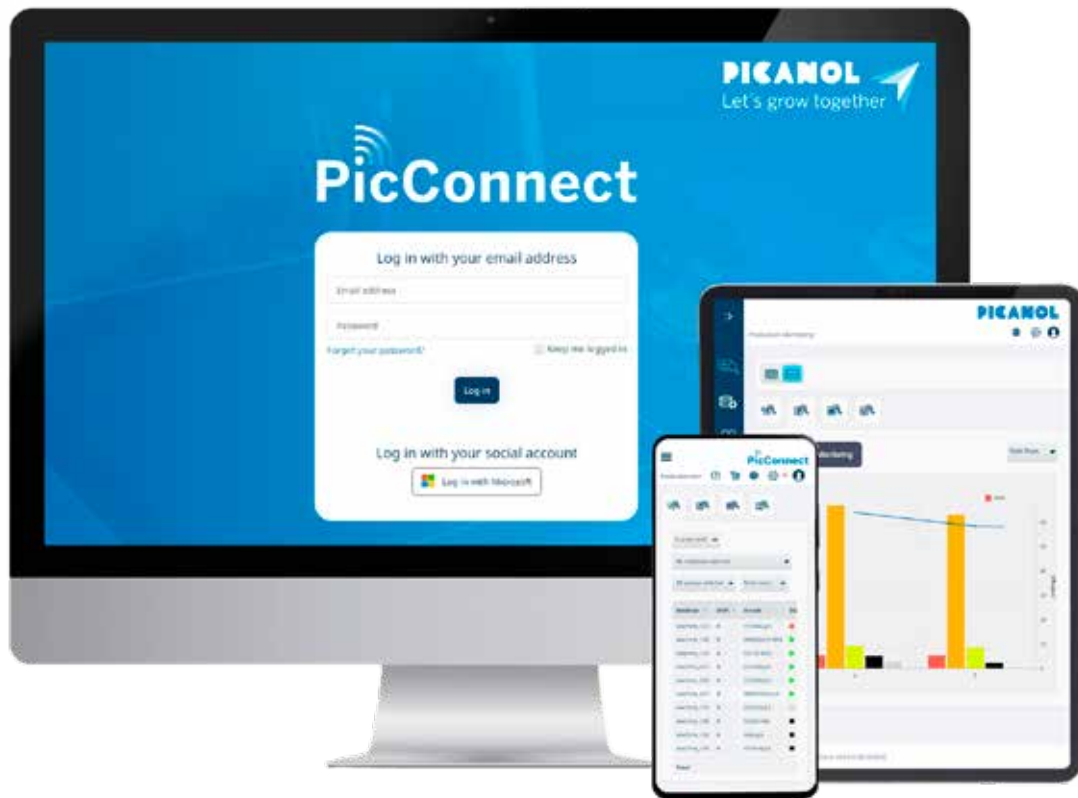

PicConnect服务包

名为**铜**的服务包免费提供给所有客户。**银和金**付费服务包含有利用机器互联互通的应用软件。

	铜	银	金
PartsLine网店	•	•	•
备件手册 (eSPC)	•	•	•
机器说明书	•	•	•
机器软件分发	•	•	•
机器配置	-	•	•
生产监控	-	•	•
能量监控	-	•	•
数据导出(API)	-	-	•
品种管理	-	-	•
花型编辑	-	-	•
警报	-	-	•
预防保养	-	-	•
日志	-	-	•